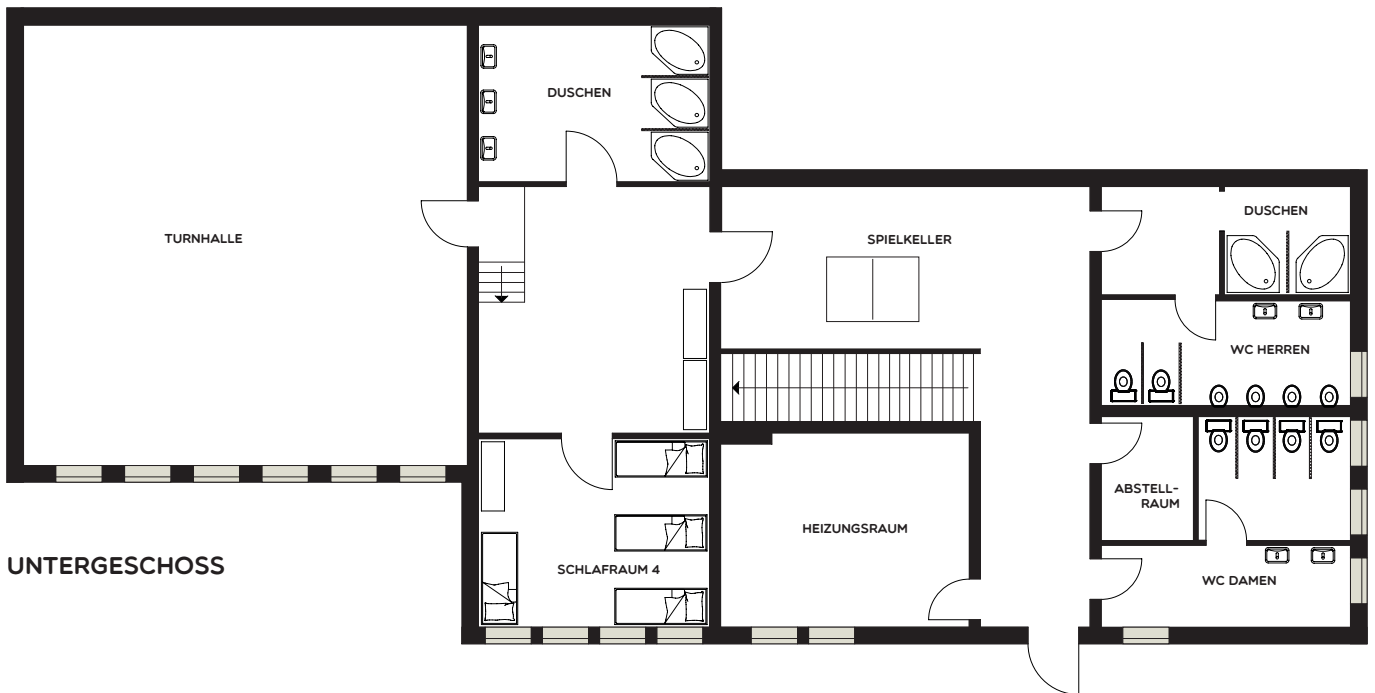

- Foyer mit Sitzgruppen
- Gruppen-/Tagungsraum
- Speiseraum
- GroSS-Küche
- Spielkeller mit Kicker und Tischtennis
- kleine Turnhalle
- Spielwiese
- Sportplatz mit Fussballtoren
- Feuerstelle

Sanitäre Ausstattung:

- Waschgelegenheit im Zimmer
- Duschen und Toiletten auf dem Flur

Bettwäsche & Handtücher:

- sind mitzubringen!
Bettwäsche kann auch gegen eine Gebühr auch ausgeliehen werden.

Kreisverband Köln

FREIZEITHEIM
LÜTZINGEN

GRUNDRISS

ERDGESCHOSS

UNTERGESCHOSS